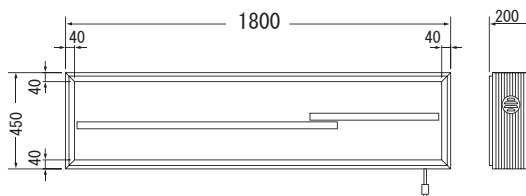

走れ特価!! **¥128,520-**(税込)

本体サイズ (mm) : H450×W1800×D200

■電装: FL40W×1 FL20W×1 ■面板サイズ: H417×W1764 ■重量: 21.7kg

品番: SK-71-42

★ 看板本体のみ価格

メーカー通常本体価格 ~~¥234,150-~~

走れ特価! **¥187,320-**(税込)

本体サイズ (mm) : H450×W2700×D200