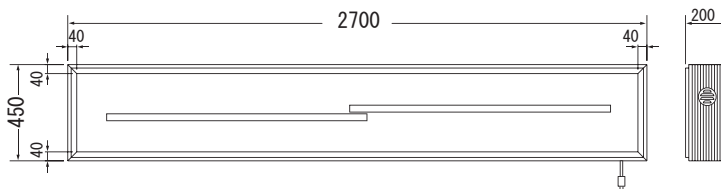

★ 看板本体のみ価格

メーカー通常本体価格 ~~¥234,150-~~

走れ特価! **¥187,320-**(税込)

本体サイズ (mm) : H450×W2700×D200

■電装: FL40W×2 ■面板サイズ: H417×W2662 ■重量: 29.5kg

品番: SK-71-43