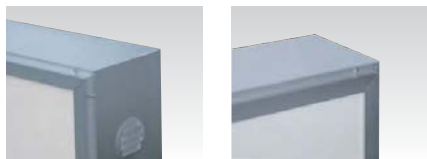

ファサードサイン

サイズが豊富なのでお店構えに合わせてお選び下さい。
店舗正面の壁面に取り付けるのに最適です。

アルミ

平板

A 看板本体のみ価格

※看板の種類・サイズ・価格は、
下記品番をご参照ください。

※Aのみ及びA+Bまでをご希望の場合、
価格の他に、本体送料または納品
費用がかかります。

走れ特価!!でご提供致します。
お気軽にお問い合わせ下さい!