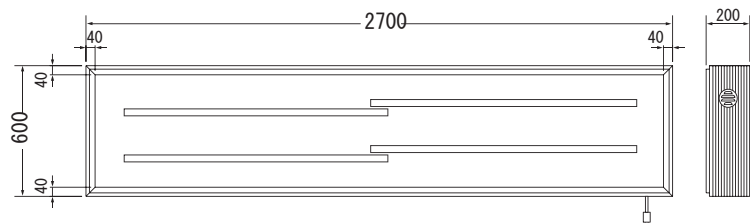

本体サイズ (mm) : H600×W1800×D200

■電装: FL40W×2 FL20W×2 ■面板サイズ: H566×W1764 ■重量: 26.5kg

品番: SK-71-52

★ 看板本体のみ価格

メーカー通常本体価格 ¥265,650-

走れ特価! ¥212,520-(税込)

本体サイズ (mm) : H600×W2700×D200

■電装: FL40W×4 ■面板サイズ: H566×W2662 ■重量: 35.3kg