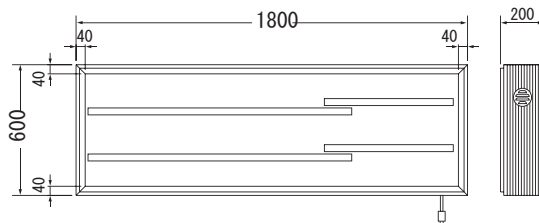

### ★ 看板本体のみ価格

メーカー通常本体価格 ~~¥194,250-~~

**走れ特価!** **¥155,400-**(税込)

本体サイズ (mm) : H600×W1800×D200  
■電装 : FL40W×2 FL20W×2 ■面板サイズ : H566×W1764 ■重量 : 26.5kg

品番: SK-71-52