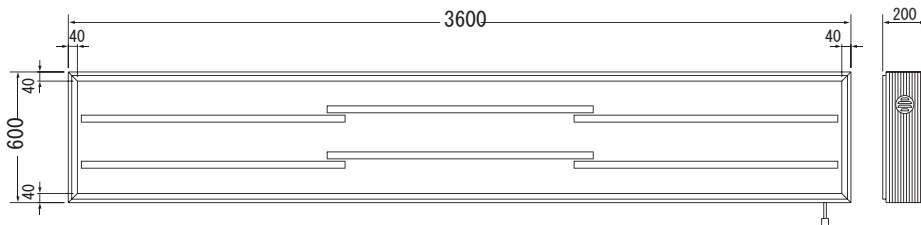

★ 看板本体のみ価格

メーカー通常本体価格 ~~¥346,500-~~

走れ特価! **¥277,200-**(税込)

本体サイズ (mm) : H600×W3600×D200
■電装 : FL40W×6 ■面板サイズ : H566×W3560 ■重量 : 47.1kg