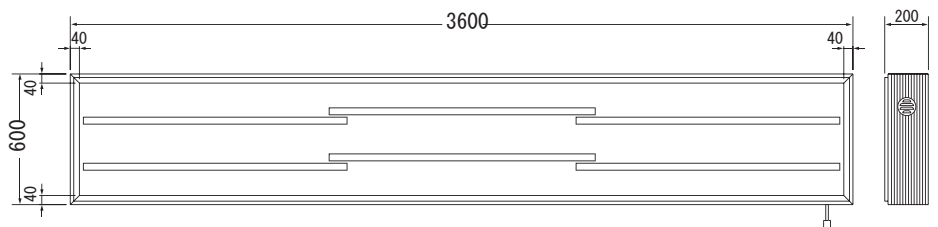

★ 看板本体のみ価格

メーカー通常本体価格 ¥346,500-

走れ特価! ¥277,200-(税込)

本体サイズ (mm) : H600×W3600×D200

■電装: FL40W×6 ■面板サイズ: H566×W3560 ■重量: 47.1kg