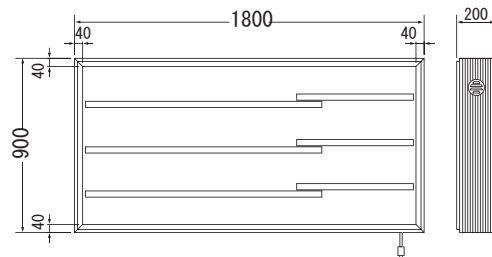

A + B + C 全て

ご希望の内容に応じて御見積もり致します。
お気軽にお問い合わせ下さい!

品番: SK-71-61

★ 看板本体のみ価格

メーカー通常本体価格 ~~¥239,400-~~

走れ特価! **¥191,520-**(税込)

本体サイズ (mm) : H900×W1800×D200
■電装 : FL40W×3 FL20W×3 ■面板サイズ : H866×W1764 ■重量 : 37.6kg

品番: SK-71-62

本体サイズ (mm) : H900×W3600×D200
■電装 : FL40W×9 ■面板サイズ : H866×W3560 ■重量 : 66.5kg