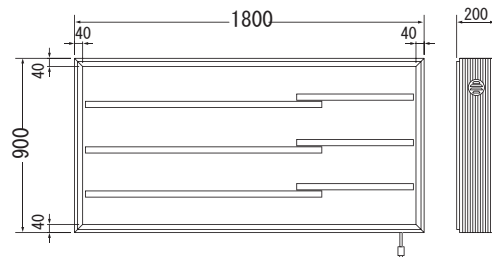

### ★ 看板本体のみ価格

メーカー通常本体価格 ~~¥239,400-~~

**走れ特価!** **¥191,520-**(税込)

本体サイズ (mm) : H900×W1800×D200  
■電装 : FL40W×3 FL20W×3 ■面板サイズ : H866×W1764 ■重量 : 37.6kg

品番: SK-71-62