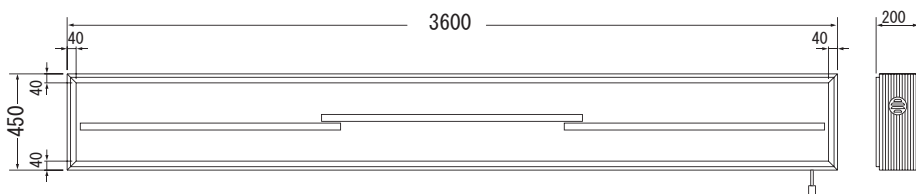

★ 看板本体のみ価格

メーカー通常本体価格 ~~¥286,650-~~

走れ特価! **¥229,320-**(税込)

本体サイズ (mm) : H450×W3600×D200

■電装: FL40W×3 ■面板サイズ: H417×W3560 ■重量: 39.1kg