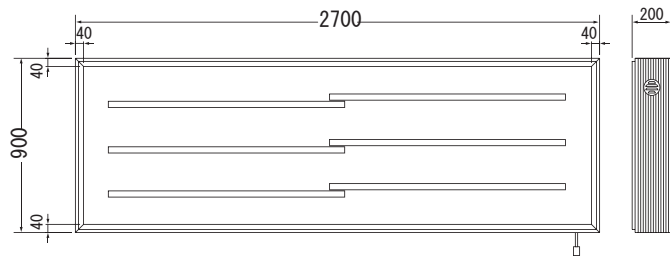

★ 看板本体のみ価格

メーカー通常本体価格 ~~¥307,650-~~

走れ特価! **¥246,120-**(税込)

本体サイズ (mm) : H900×W2700×D200
■電装 : FL40W×6 ■面板サイズ : H866×W2662 ■重量 : 51.0kg

品番: SK-71-63