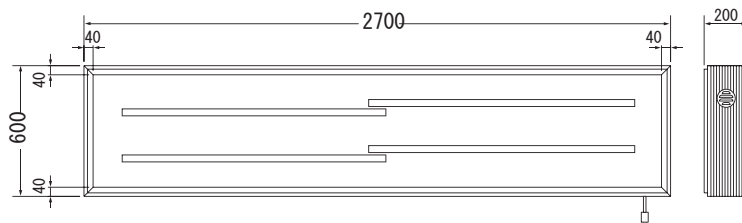

★ 看板本体のみ価格

メーカー通常本体価格 ~~¥265,650-~~

走れ特価! **¥212,520-**(税込)

本体サイズ (mm) : H600×W2700×D200
■電装 : FL40W×4 ■面板サイズ : H566×W2662 ■重量 : 35.3kg

品番: SK-71-53