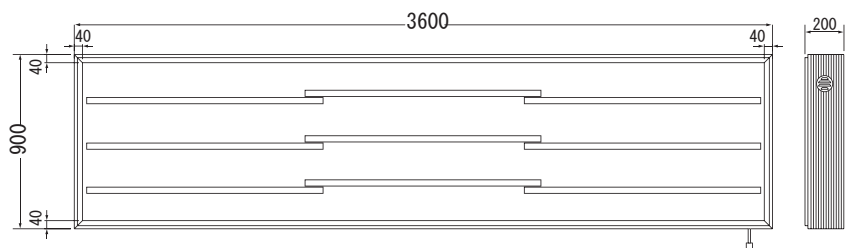

★ 看板本体のみ価格

メーカー通常本体価格 ~~¥307,650-~~

走れ特価! **¥246,120-**(税込)

本体サイズ (mm) : H900×W2700×D200
■電装 : FL40W×6 ■面板サイズ : H866×W2662 ■重量 : 51.0kg

品番: SK-71-63

★ 看板本体のみ価格

メーカー通常本体価格 ~~¥437,850-~~

走れ特価! **¥350,280-**(税込)

本体サイズ (mm) : H900×W3600×D200
■電装 : FL40W×9 ■面板サイズ : H866×W3560 ■重量 : 66.5kg