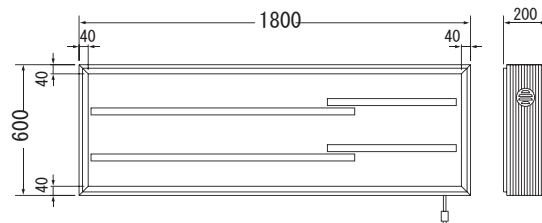

Aのみ

A + B まで

A + B + C 全て

ご希望の内容に応じて御見積もり致します。
お気軽にお問合せ下さい!

品番: SK-71-51

★ 看板本体のみ価格

メーカー通常本体価格 ¥194,250-

走れ特価! ¥155,400-(税込)

本体サイズ (mm) : H600×W1800×D200

■電装: FL40W×2 FL20W×2 ■面板サイズ: H566×W1764 ■重量: 26.5kg

品番: SK-71-52

★ 看板本体のみ価格

メーカー通常本体価格 ¥265,650-

走れ特価! ¥212,520-(税込)

本体サイズ (mm) : H600×W2700×D200

■電装: FL40W×4 ■面板サイズ: H566×W2662 ■重量: 35.3kg