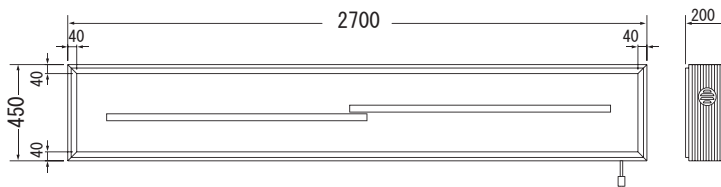

走れ特価!! **¥128,520-**(税込)

本体サイズ (mm) : H450×W1800×D200

■電装: FL40W×1 FL20W×1 ■面板サイズ: H417×W1764 ■重量: 21.7kg

品番: SK-71-42

★ 看板本体のみ価格

メーカー通常本体価格 ~~¥234,150-~~

走れ特価! **¥187,320-**(税込)

本体サイズ (mm) : H450×W2700×D200