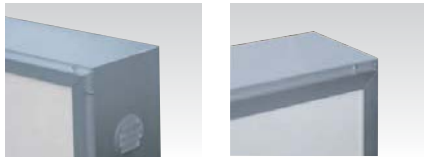

品番: SK-71-53

★ 看板本体のみ価格

メーカー通常本体価格 ¥346,500-

走れ特価! ¥277,200-(税込)

本体サイズ (mm) : H600×W3600×D200

■電装: FL40W×6 ■面板サイズ: H566×W3560 ■重量: 47.1kg

ファサードサイン

サイズが豊富なのでお店構えに合わせてお選び下さい。
店舗正面の壁面に取り付けるのに最適です。