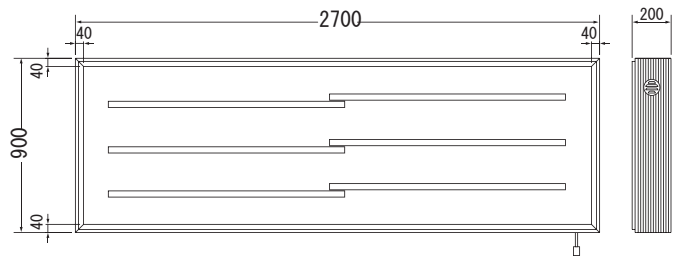

★ 看板本体のみ価格

メーカー通常本体価格 ~~¥307,650-~~

走れ特価! **¥246,120-**(税込)

本体サイズ (mm) : H900×W2700×D200
■電装 : FL40W×6 ■面板サイズ : H866×W2662 ■重量 : 51.0kg

品番: SK-71-63