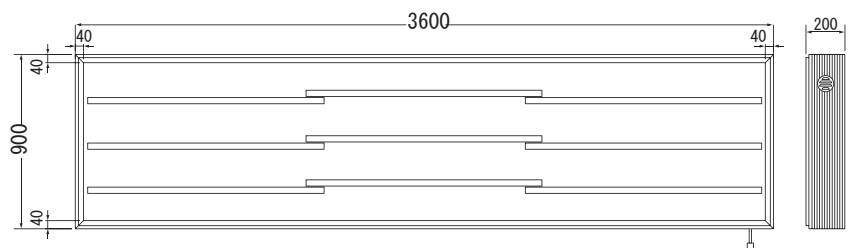

★ 看板本体のみ価格

メーカー通常本体価格 ~~¥437,850-~~

走れ特価! **¥350,280-**(税込)

本体サイズ (mm) : H900×W3600×D200
■電装 : FL40W×9 ■面板サイズ : H866×W3560 ■重量 : 66.5kg