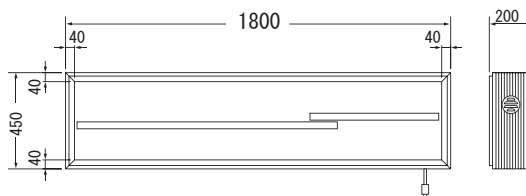

### ★ 看板本体のみ価格

メーカー通常本体価格 ~~¥160,650-~~

**走れ特価!!** **¥128,520-**(税込)

本体サイズ (mm) : H450×W1800×D200

■電装: FL40W×1 FL20W×1 ■面板サイズ: H417×W1764 ■重量: 21.7kg

品番: SK-71-42