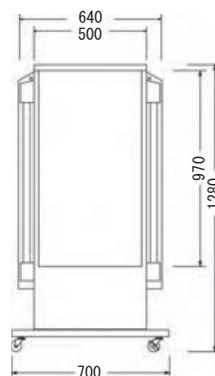

走れ特価!! **¥277,200-** (税込)

本体サイズ(mm) W640×D245×全高1280

- 広告面: アクリル2.0 乳半色平板
- フレーム: 1.2tボンデ鋼板
- 脚/ベース: 3.2tスチール 500×700
- 表面処理: 焼付塗装仕上
- カラー: ホワイト
- 電装: FL32W×4
- 原稿サイズ: W462×H870
- 面板サイズ: W482×H905
- 重量: 35kg

本体サイズ (mm) W630×H630×D120×R50×全高1030

- 広告面: アクリル2.0 乳半色成形板
- フレーム: アルミ押出型材
- 脚 (スタンド脚) 30×20角パイプ
- 表面処理: 本体: アルマイト仕上 脚: 焼付塗装仕上
- カラー: 本体: シルバー 脚: 黒色つや消し
- 電装: FL20W×2
- 原稿サイズ: W574×H574×R25
- 面板サイズ: W624×H624×R47
- 重量: 8.9kg
- 転倒角度: 21.0°