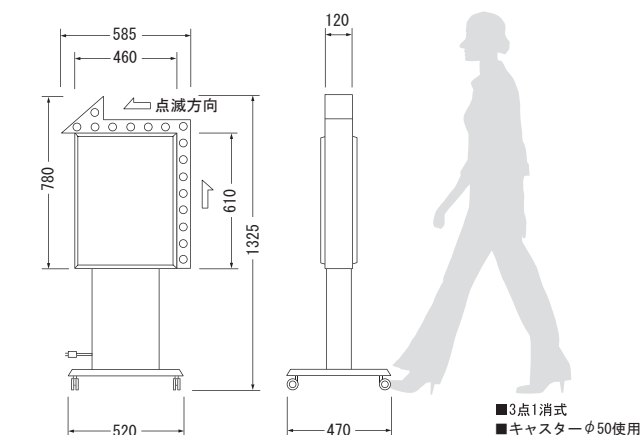

品番: SK-46-41

★ 看板本体のみ価格

メーカー通常本体価格 ~~¥176,400-~~

走れ特価!! **¥141,120-** (税込)

本体サイズ (mm) W490×全高1400

- 広告面: アクリル2.0 乳半色成形板
- フレーム: 0.8 t ベンタイト鋼板
- ベース: 3.0 t 平形
- 表面処理: 粉体塗装仕上
- カラー: ホワイト
- 電装: FL30W×2
- 原稿サイズ: W434×H750
- 面板サイズ: W483×H803
- 重量: 23.0kg 15.3kg
- 転倒角度: 32° 20°

品番: SK-44-21

★ 看板本体のみ価格

メーカー通常本体価格 ~~¥160,650-~~

走れ特価!! **¥128,520-** (税込)

本体サイズ (mm) W585×H780×D120×全高1325

- 広告面: アクリル2.0 乳半色成形板
- フレーム: 0.5 t ベンタイト鋼板
- 脚/ベース: 1.2 t 箱形/ベース1.2 t
- 表面処理: 焼付塗装仕上
- カラー: シルバーメタリック
- 電装: FL20W×2
- 点滅球: 7W 寸丸球イエロー×32
- 原稿サイズ: W397×H549
- 面板サイズ: W458×H607
- 重量: 20.1kg
- 転倒角度: 18°