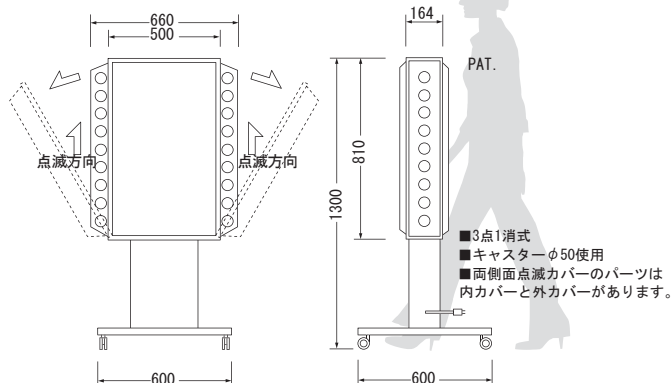

走れ特価!! **¥147,000-** (税込)

本体サイズ (mm) W660×H810×D164

- 広告面: アクリル2.0 乳半色成形板
- フレーム: 1.0 t ベンタイト鋼板 額縁: 0.8 t ステンレス
- 脚/ベース: 1.2 t 箱形・ベース3.0 t / 白焼付塗装仕上
- カラー: ホワイト (ブルー・グリーン・レッド)
- 電装: FL30W×2
- 点滅球: 10W クリヤカラー球×18
- 原稿サイズ: W434×H750
- 面板サイズ: W483×H803
- 転倒角度: 26°