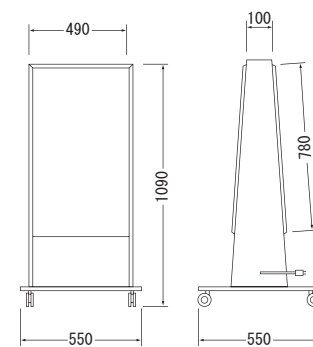

本体サイズ(mm) W400×H900×全高1150

- 表面処理:焼付塗装仕上
- カラー:ホワイト
- 原稿サイズ:W350×H900×R40
- 広告面:0.6tペンタイト鋼板
- フレーム:φ19.1パイプ
- 脚(スタンド脚):FB6t×32
- 面板サイズ:W350×H900×R40
- 重量:5.4kg
- 転倒角度:30°

品番 SK-59-25

★ 看板本体のみ価格

メーカー通常本体価格 ~~¥61,950-~~

走れ特価!! **¥51,240-** (税込)

本体サイズ(mm) W630×H630×D120×R50×全高970

- 広告面:アクリル2.0乳半色成形板
- フレーム:アルミ押出型材
- 脚(スタンド脚):FB6 t×50
- 電装:FL20W×2
- 表面処理:本体:アルマイト仕上 脚:焼付塗装仕上
- カラー: 本体:シルバー 脚:シルバーメタリック
- 転倒角度:30.0°
- 原稿サイズ:W574×H574×R25
- 面板サイズ:W624×H624×R47
- 重量:12.2kg

- 10台単位
- スタンド脚は
ノックダウン
(現地組立)

品番: SK-54-48

★ 看板本体のみ価格

メーカー通常本体価格 ~~¥92,925-~~

走れ特価!! **¥74,340-** (税込)

本体サイズ(mm) W490×全高1090

- 広告面:アクリル2.0乳半色成形板
- フレーム:0.8 tベンタイト鋼板
- ベース:3.0 t平形
- 表面処理:粉体塗装仕上
- カラー:ホワイト
- 電装:FL30W×2
- 原稿サイズ:W434×H750
- 面板サイズ:W483×H803
- 重量:23.0kg 15.3kg
- 転倒角度:32° 20°

- アクリル透明板付
- ノックダウン
(現地組立)
- アジャスター付

品番: SK-59-51

★ 看板本体のみ価格

メーカー通常本体価格 ~~¥177,450-~~

走れ特価!! **¥141,960-** (税込)

本体サイズ(mm) W600×H1075×D80×全高1290

- 広告面:高衝撃性アクリル3.0 乳半色成形板
- フレーム:アルミ型材
- ベース:高衝撃性特殊板3.0成形
- 表面処理:フレーム焼付塗装仕上
- カラー:フレーム:グレー、ベース:グレー
- 電装:FL32W×2
- 原稿サイズ:W556×H1046(中央)1050(両端)×20R(上部コーナー)
- 重量:23.0kg
- 転倒角度:32°