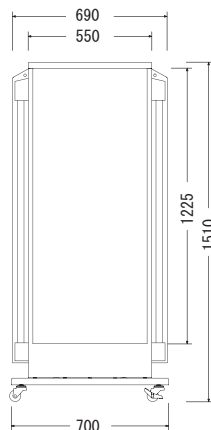

★ 看板本体のみ価格

メーカー通常本体価格 ~~¥97,650-~~

走れ特価!! **¥78,120-** (税込)

本体サイズ (mm) W354×H970×D264×全高1040

- 広告面: アクリル3.0 乳半色箱形
- フレーム: 22×22角パイプ
- ベース: 3.2 t 平形
- 表面処理: 粉体塗装仕上
- カラー: 黒色半つや
- 電装: FL20W×1
- 原稿サイズ: W308×H656×D218
- 面板サイズ: W308×H688×D218
- 重量: 14.6kg
- 転倒角度: 29.0°

走れ特価!! **¥277,200-** (税込)

本体サイズ(mm) W640×D245×全高1280

- 広告面: アクリル2.0 乳半色平板
- フレーム: 1.2tボンデ鋼板
- 脚/ベース: 3.2tスチール 500×700
- 表面処理: 焼付塗装仕上
- カラー: ホワイト
- 電装: FL32W×4
- 原稿サイズ: W462×H870
- 面板サイズ: W482×H905
- 重量: 35kg

品番: SK-SS4009

★ 看板本体のみ価格

メーカー通常本体価格 ~~¥211,050-~~

走れ特価!! **¥168,840-** (税込)

本体サイズ(mm) W500×D180×全高1355

- 広告面: アクリル2.0 乳半色成形板
- フレーム: 0.8tボンデ鋼板
- 脚/ベース: 3.2tスチール 500×700
- 表面処理: 焼付塗装仕上
- カラー: シルバー
- 電装: FL32W×2
- 点滅球: 色透明 ボール球G-50 緑・赤・青×各2
- 原稿サイズ: W450×H975
- 面板サイズ: W495×H1010
- 重量: 23kg

本体サイズ (mm) W630×H630×D120×R50×全高1030

- 広告面: アクリル2.0 乳半色成形板
- フレーム: アルミ押出型材
- 脚 (スタンド脚) 30×20角パイプ
- 表面処理: 本体: アルマイト仕上 脚: 焼付塗装仕上
- カラー: 本体: シルバー 脚: 黒色つや消し
- 電装: FL20W×2
- 原稿サイズ: W574×H574×R25
- 面板サイズ: W624×H624×R47
- 重量: 8.9kg
- 転倒角度: 21.0°