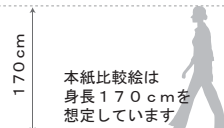

走れ特価!! **¥147,000-** (税込)

本体サイズ (mm) W660×H810×D164

- 広告面: アクリル2.0 乳半色成形板
- フレーム: 1.0 t ベンタイト鋼板 額縁: 0.8 t ステンレス
- 脚/ベース: 1.2 t 箱形・ベース3.0 t / 白焼付塗装仕上
- カラー: ホワイト (ブルー・グリーン・レッド)
- 電装: FL30W×2
- 点滅球: 10W クリヤカラー球×18
- 原稿サイズ: W434×H750
- 面板サイズ: W483×H803
- 転倒角度: 26°

品番: SK-46-41

★ 看板本体のみ価格

メーカー通常本体価格 ~~¥176,400-~~

走れ特価!! **¥141,120-** (税込)

本体サイズ (mm) W490×全高1400

- 広告面: アクリル2.0 乳半色成形板
- フレーム: 0.8 t ベンタイト鋼板
- ベース: 3.0 t 平形
- 表面処理: 粉体塗装仕上
- カラー: ホワイト
- 電装: FL30W×2
- 原稿サイズ: W434×H750
- 面板サイズ: W483×H803
- 重量: 23.0kg 15.3kg
- 転倒角度: 32° 20°

品番: SK-44-21

★ 看板本体のみ価格

メーカー通常本体価格 ~~¥160,650-~~

走れ特価!! **¥128,520-** (税込)

本体サイズ (mm) W585×H780×D120×全高1325

- 広告面: アクリル2.0 乳半色成形板
- フレーム: 0.5 t ベンタイト鋼板
- 脚/ベース: 1.2 t 箱形/ベース1.2 t
- 表面処理: 焼付塗装仕上
- カラー: シルバーメタリック
- 電装: FL20W×2
- 点滅球: 7W 寸丸球イエロー×32
- 原稿サイズ: W397×H549
- 面板サイズ: W458×H607
- 重量: 20.1kg
- 転倒角度: 18°

A 看板本体のみ価格

※看板の種類・サイズ・価格は、
下記品番をご参照ください。

※Aのみ及びA+Bまでをご希望の場合、
価格の他に、本体送料または納品
費用がかかります。

走れ特価!!でご提供致します。
お気軽にお問い合わせ下さい!

B デザイン校正費用

デザイン校正費用3.5万円~

※画像入り、ロゴマーク等により
デザイン費用が異なります。

走れ特価!!でデザイン致します。
お気軽にお問い合わせ下さい!