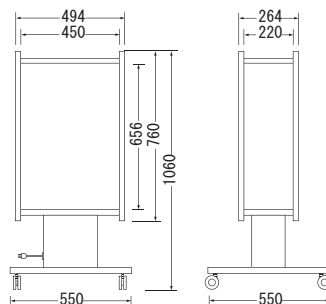

★ 看板本体のみ価格

メーカー通常本体価格 ~~¥97,650-~~

走れ特価!! **¥78,120-** (税込)

本体サイズ (mm) W354×H970×D264×全高1040

- 広告面: アクリル3.0 乳半色箱形
- フレーム: 22×22角パイプ
- ベース: 3.2 t 平形
- 表面処理: 粉体塗装仕上
- カラー: 黒色半つや
- 電装: FL20W×1
- 原稿サイズ: W308×H656×D218
- 面板サイズ: W308×H688×D218
- 重量: 14.6kg
- 転倒角度: 29.0°

■ キャスター
φ40使用

品番: SK-SS5120

★ 看板本体のみ価格

メーカー通常本体価格 ~~¥112,350-~~

走れ特価!! **¥89,880-** (税込)

本体サイズ (mm) W494×H760×D264×全高1060

- 広告面: アクリル3.0 乳半色箱形
- フレーム: 22×22角パイプ
- 脚/ベース: 1.2 t 箱型 ベース3.2 t 平型
- 表面処理: 粉体塗装仕上
- カラー: 黒色半つや
- 電装: FL20W×1
- 原稿サイズ: W448×H656×D218
- 面板サイズ: W448×H688×D218
- 重量: 24.9kg
- 転倒角度: 30.0°

■ キャスター
φ50使用

品番: SK-55-46

★ 看板本体のみ価格

メーカー通常本体価格 ~~¥430,500-~~

走れ特価!! **¥344,400-** (税込)

本体サイズ (mm) W810×D180×全高1300

- 広告面: アクリル3.0 乳半色平板
- フレーム: 1.2 t ステンレス
- ベース: 2.0 t 平形
- 表面処理: ヘアライン仕上 側面半丸部は鏡面仕上
- 電装: FL32W×3
- 原稿サイズ: W600×H870
- 面板サイズ: W626×H897
- 重量: 46.0kg
- 転倒角度: 32°