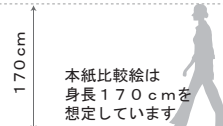

モーター保護のため
常に水平の状態
で使用下さい。

- 消費電力110W・トルク1N・m
- キャスターφ60使用

回転方向

品番: SK-57-56

★ 看板本体のみ価格

メーカー通常本体価格 ~~¥470,085-~~

走れ特価!! ¥376,060- (税込)

本体サイズ(mm) W380×全高1818

- 広告面: アクリル2.0 乳半色成形板
- フレーム: 0.8 tベンタイト鋼板
- ベース: 1.6 t台形
- 表面処理: 焼付塗装仕上
- カラー: 本体: ホワイト 脚部: 黒半つや
- 電装: FL40W×3
- 点滅球: 5Wナツメ球クリヤ×39
- 回転数: 5r/min (60Hz) 4.8r/min (50Hz)
- 電圧: AC100V
- 回転灯: LED4W閃光数140回/分(黄色)
- 原稿サイズ: W323×H1284
- 面板サイズ: W380×H1345
- 重量: 50.8kg

点滅方向

- 3点1消式
- 消費電力380W・トルク1N・m
- キャスターφ60使用

回転方向

A 看板本体のみ価格

※看板の種類・サイズ・価格は、
下記品番をご参照ください。

※Aのみ及びA+Bまでをご希望の場合、
価格の他に、本体送料または納品
費用がかかります。

走れ特価!!でご提供致します。
お気軽にお問い合わせ下さい!

B デザイン校正費用