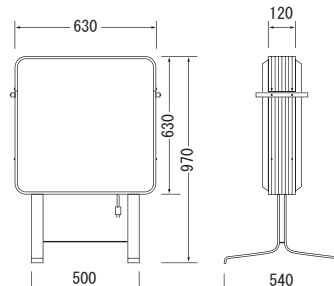

本体サイズ(mm) W400×H900×全高1150

- 表面処理:焼付塗装仕上
- カラー:ホワイト
- 原稿サイズ:W350×H900×R40
- 広告面:0.6tペンタイト鋼板
- フレーム:φ19.1パイプ
- 脚(スタンド脚):FB6t×32
- 面板サイズ:W350×H900×R40
- 重量:5.4kg
- 転倒角度:30°

品番 SK-59-25

★ 看板本体のみ価格

メーカー通常本体価格 ~~¥61,950-~~

メーカー通常本体価格 ~~¥99,330-~~

走れ特価!! **¥79,460-** (税込)

本体サイズ(mm) W410×H1130×D52×全高1195

- 広告面:カバー:アクリル3.0透明マット平板
表示部:アクリル3.0乳半色平板
- フレーム:1.0tペンタイト鋼板
- ベース:3.2t平形
- 表面処理:焼付塗装仕上
- カラー:黒半つや
- セード:1.0tペンタイト鋼板 黒半つや
- 電装:FL10W×2
- 原稿サイズ:W390×H550(アクリル板サイズ)
- 重量:21.6kg
- 転倒角度:17.0°

走れ特価!! **¥51,240-** (税込)

本体サイズ(mm) W630×H630×D120×R50×全高970

- 広告面:アクリル2.0乳半色成形板
- フレーム:アルミ押出型材
- 脚(スタンド脚):FB6 t×50
- 電装:FL20W×2
- 表面処理:本体:アルマイト仕上 脚:焼付塗装仕上
- カラー: 本体:シルバー 脚:シルバーメタリック
- 転倒角度:30.0°
- 原稿サイズ:W574×H574×R25
- 面板サイズ:W624×H624×R47
- 重量:12.2kg