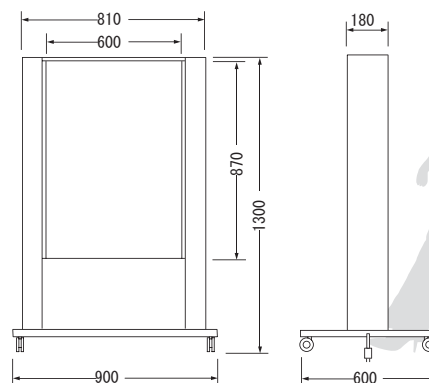

■ キャスター
φ40使用

品番: SK-SS5120

★ 看板本体のみ価格

メーカー通常本体価格 ~~¥112,350-~~

走れ特価!! **¥89,880-** (税込)

本体サイズ (mm) W494×H760×D264×全高1060

- 広告面: アクリル3.0 乳半色箱形
- フレーム: 22×22角パイプ
- 脚/ベース: 1.2 t 箱型 ベース3.2 t 平型
- 表面処理: 粉体塗装仕上
- カラー: 黒色半つや
- 電装: FL20W×1
- 原稿サイズ: W448×H656×D218
- 面板サイズ: W448×H688×D218
- 重量: 24.9kg
- 転倒角度: 30.0°

■ キャスター
φ50使用

品番: SK-55-46

★ 看板本体のみ価格

メーカー通常本体価格 ~~¥430,500-~~

走れ特価!! **¥344,400-** (税込)

本体サイズ (mm) W810×D180×全高1300

- 広告面: アクリル3.0 乳半色平板
- フレーム: 1.2 t ステンレス
- ベース: 2.0 t 平形
- 表面処理: ヘアライン仕上 側面半丸部は鏡面仕上
- 電装: FL32W×3
- 原稿サイズ: W600×H870
- 面板サイズ: W626×H897
- 重量: 46.0kg
- 転倒角度: 32°