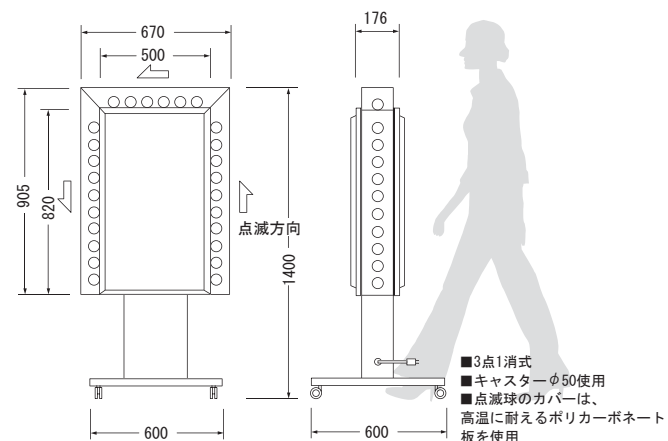

品番: SK-46-41

★ 看板本体のみ価格

メーカー通常本体価格 ~~¥176,400-~~

走れ特価!! **¥141,120-** (税込)

本体サイズ (mm) W490×全高1400

- 広告面: アクリル2.0 乳半色成形板
- フレーム: 0.8 t ベンタイト鋼板
- ベース: 3.0 t 平形
- 表面処理: 粉体塗装仕上
- カラー: ホワイト
- 電装: FL30W×2
- 原稿サイズ: W434×H750
- 面板サイズ: W483×H803
- 重量: 23.0kg 15.3kg
- 転倒角度: 32° 20°