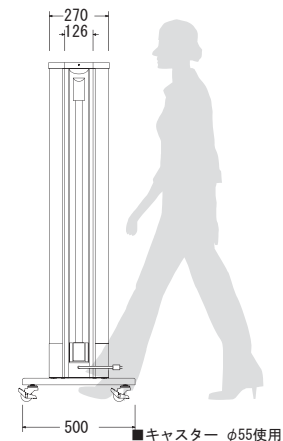

★ 看板本体のみ価格

メーカー通常本体価格 ~~¥391,125-~~

走れ特価!! **¥312,900-** (税込)

本体サイズ(mm) W690×D270×全高1510

- ■広告面: アクリル2.0 乳半色平板
- ■フレーム: 1.2tボンデ鋼板
- ■脚/ベース: 3.2tスチール 500×700
- ■表面処理: 焼付塗装仕上
- ■カラー: ホワイト
- ■電装: FL40W×4
- ■原稿サイズ: W520×H1255
- ■面板サイズ: W540×H1260
- ■重量: 38kg