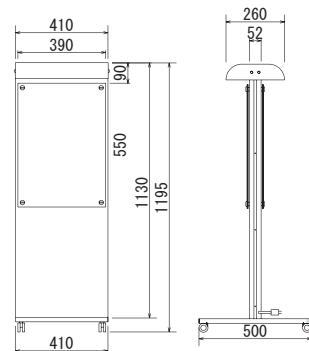

本体サイズ(mm) W400×H900×全高1150

- 表面処理:焼付塗装仕上
- カラー:ホワイト
- 原稿サイズ:W350×H900×R40
- 広告面:0.6tペンタイト鋼板
- フレーム:φ19.1パイプ
- 脚(スタンド脚):FB6t×32
- 面板サイズ:W350×H900×R40
- 重量:5.4kg
- 転倒角度:30°

品番 SK-59-25

★ 看板本体のみ価格

メーカー通常本体価格 ~~¥61,950-~~

走れ特価!! **¥52,650-** (税込)

本体サイズ(mm) W410×D52×全高1170

- 広告面:アクリル透明板3.0
- フレーム:1.0tペンタイト鋼板
- ベース:3.2t平形
- 表面処理:粉体塗装仕上
- カラー:ホワイト
- 原稿サイズ:W410×H1130(アクリル板W390×H550)
- 重量:15.3kg
- 転倒角度:20°

平板

品番 SK-SN2001

★ 看板本体のみ価格

メーカー通常本体価格 ~~¥99,330-~~

走れ特価!! **¥79,460-** (税込)

本体サイズ(mm) W410×H1130×D52×全高1195

- 広告面:カバー:アクリル3.0透明マット平板
表示部:アクリル3.0乳半色平板
- フレーム:1.0tペンタイト鋼板
- ベース:3.2t平形
- 表面処理:焼付塗装仕上
- カラー:黒半つや
- セード:1.0tペンタイト鋼板 黒半つや
- 電装:FL10W×2
- 原稿サイズ:W390×H550(アクリル板サイズ)
- 重量:21.6kg
- 転倒角度:17.0°

走れ特価!! **¥51,240-** (税込)

本体サイズ(mm) W630×H630×D120×R50×全高970

- 広告面:アクリル2.0乳半色成形板
- フレーム:アルミ押出型材
- 脚(スタンド脚):FB6 t×50
- 電装:FL20W×2
- 表面処理:本体:アルマイト仕上 脚:焼付塗装仕上
- カラー: 本体:シルバー 脚:シルバーメタリック
- 転倒角度:30.0°
- 原稿サイズ:W574×H574×R25
- 面板サイズ:W624×H624×R47
- 重量:12.2kg