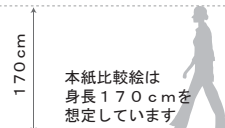

A 看板本体のみ価格

※看板の種類・サイズ・価格は、
下記品番をご参照ください。

※Aのみ及びA+Bまでをご希望の場合、
価格の他に、本体送料または納品
費用がかかります。

走れ特価!!でご提供致します。
お気軽にお問い合わせ下さい!

B デザイン校正費用

デザイン校正費用3.5万円～

※画像入り、ロゴマーク等により
デザイン費用が異なります。

走れ特価!!でデザイン致します。
お気軽にお問い合わせ下さい!

Aのみ

A + B まで

ご希望の内容に応じて
御見積もり致します。
お気軽に
お問合せ下さい!

saitama-kanban

品番: SK-46-54

★ 看板本体のみ価格

メーカー通常本体価格 ~~¥183,750-~~

走れ特価!! **¥147,000-** (税込)

本体サイズ (mm) W660×H810×D164

- 広告面: アクリル2.0 乳半色成形板
- フレーム: 1.0 t ベンタイト鋼板 額縁: 0.8 t ステンレス
- 脚/ベース: 1.2 t 箱形・ベース3.0 t / 白焼付塗装仕上
- カラー: ホワイト (ブルー・グリーン・レッド)
- 電装: FL30W×2
- 点滅球: 10W クリヤカラー球×18
- 原稿サイズ: W434×H750
- 面板サイズ: W483×H803
- 転倒角度: 26°

品番: SK-46-41

★ 看板本体のみ価格

メーカー通常本体価格 ~~¥176,400-~~

走れ特価!! **¥141,120-** (税込)

本体サイズ (mm) W490×全高1400

- 広告面: アクリル2.0 乳半色成形板
- フレーム: 0.8 t ベンタイト鋼板
- ベース: 3.0 t 平形
- 表面処理: 粉体塗装仕上
- カラー: ホワイト
- 電装: FL30W×2
- 原稿サイズ: W434×H750
- 面板サイズ: W483×H803
- 重量: 23.0kg 15.3kg
- 転倒角度: 32° 20°

品番: SK-44-21

★ 看板本体のみ価格

メーカー通常本体価格 ~~¥160,650-~~

走れ特価!! **¥128,520-** (税込)

本体サイズ (mm) W585×H780×D120×全高1325

- 広告面: アクリル2.0 乳半色成形板
- フレーム: 0.5 t ベンタイト鋼板
- 脚/ベース: 1.2 t 箱形/ベース1.2 t
- 表面処理: 焼付塗装仕上
- カラー: シルバーメタリック
- 電装: FL20W×2
- 点滅球: 7W 寸丸球イエロー×32
- 原稿サイズ: W397×H549
- 面板サイズ: W458×H607
- 重量: 20.1kg
- 転倒角度: 18°