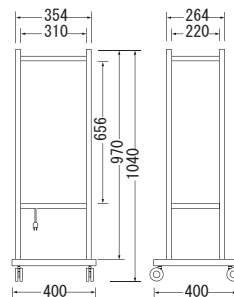

★ 看板本体のみ価格

メーカー通常本体価格 ~~¥97,650-~~

走れ特価!! **¥78,120-** (税込)

本体サイズ (mm) W354×H970×D264×全高1040

- 広告面: アクリル3.0 乳半色箱形
- フレーム: 22×22角パイプ
- ベース: 3.2 t 平形
- 表面処理: 粉体塗装仕上
- カラー: 黒色半つや
- 電装: FL20W×1
- 原稿サイズ: W308×H656×D218
- 面板サイズ: W308×H688×D218
- 重量: 14.6kg
- 転倒角度: 29.0°