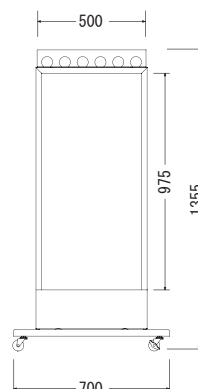

★ 看板本体のみ価格

メーカー通常本体価格 ~~¥97,650-~~

走れ特価!! **¥78,120-** (税込)

本体サイズ (mm) W354×H970×D264×全高1040

- 広告面: アクリル3.0 乳半色箱形
- フレーム: 22×22角パイプ
- ベース: 3.2 t 平形
- 表面処理: 粉体塗装仕上
- カラー: 黒色半つや
- 電装: FL20W×1
- 原稿サイズ: W308×H656×D218
- 面板サイズ: W308×H688×D218
- 重量: 14.6kg
- 転倒角度: 29.0°

走れ特価!! **¥277,200-** (税込)

本体サイズ(mm) W640×D245×全高1280

- 広告面: アクリル2.0 乳半色平板
- フレーム: 1.2tボンデ鋼板
- 脚/ベース: 3.2tスチール 500×700
- 表面処理: 焼付塗装仕上
- カラー: ホワイト
- 電装: FL32W×4
- 原稿サイズ: W462×H870
- 面板サイズ: W482×H905
- 重量: 35kg

品番: SK-SS4009

★ 看板本体のみ価格

メーカー通常本体価格 ~~¥211,050-~~

走れ特価!! **¥168,840-** (税込)

本体サイズ(mm) W500×D180×全高1355

- 広告面: アクリル2.0 乳半色成形板
- フレーム: 0.8tボンデ鋼板
- 脚/ベース: 3.2tスチール 500×700
- 表面処理: 焼付塗装仕上
- カラー: シルバー
- 電装: FL32W×2
- 点滅球: 色透明 ボール球G-50 緑・赤・青×各2
- 原稿サイズ: W450×H975
- 面板サイズ: W495×H1010
- 重量: 23kg

本体サイズ (mm) W630×H630×D120×R50×全高1030

- 広告面: アクリル2.0 乳半色成形板
- フレーム: アルミ押出型材
- 脚 (スタンド脚) 30×20角パイプ
- 表面処理: 本体: アルマイト仕上 脚: 焼付塗装仕上
- カラー: 本体: シルバー 脚: 黒色つや消し
- 電装: FL20W×2
- 原稿サイズ: W574×H574×R25
- 面板サイズ: W624×H624×R47
- 重量: 8.9kg
- 転倒角度: 21.0°