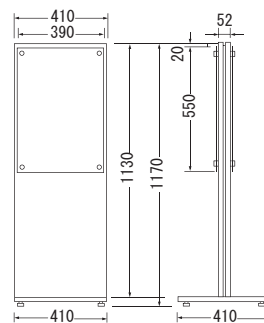

本体サイズ(mm) W400×H900×全高1150

- 表面処理:焼付塗装仕上
- カラー:ホワイト
- 原稿サイズ:W350×H900×R40
- 広告面:0.6tペンタイト鋼板
- フレーム:φ19.1パイプ
- 脚(スタンド脚):FB6t×32
- 面板サイズ:W350×H900×R40
- 重量:5.4kg
- 転倒角度:30°

品番 SK-59-25

★ 看板本体のみ価格

メーカー通常本体価格 ~~¥61,950-~~

走れ特価!! **¥52,650-** (税込)

本体サイズ(mm) W410×D52×全高1170

- 広告面:アクリル透明板3.0
- フレーム:1.0tペンタイト鋼板
- ベース:3.2t平形
- 表面処理:粉体塗装仕上
- カラー:ホワイト
- 原稿サイズ:W410×H1130(アクリル板W390×H550)
- 重量:15.3kg
- 転倒角度:20°

平板

品番 SK-SN2001

★ 看板本体のみ価格

メーカー通常本体価格 ~~¥99,330-~~

走れ特価!! **¥79,460-** (税込)

本体サイズ(mm) W410×H1130×D52×全高1195

- 広告面:カバー:アクリル3.0透明マット平板
表示部:アクリル3.0乳半色平板
- フレーム:1.0tペンタイト鋼板
- ベース:3.2t平形
- 表面処理:焼付塗装仕上
- カラー:黒半つや
- セード:1.0tペンタイト鋼板 黒半つや
- 電装:FL10W×2
- 原稿サイズ:W390×H550(アクリル板サイズ)
- 重量:21.6kg
- 転倒角度:17.0°

走れ特価!! **¥51,240-** (税込)

本体サイズ(mm) W630×H630×D120×R50×全高970

- 広告面:アクリル2.0乳半色成形板
- フレーム:アルミ押出型材
- 脚(スタンド脚):FB6 t×50
- 電装:FL20W×2
- 表面処理:本体:アルマイト仕上 脚:焼付塗装仕上
- カラー: 本体:シルバー 脚:シルバーメタリック
- 転倒角度:30.0°
- 原稿サイズ:W574×H574×R25
- 面板サイズ:W624×H624×R47
- 重量:12.2kg