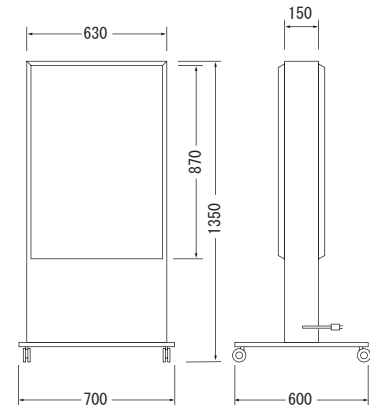

本体サイズ (mm) W630×H630×D120×R50×全高1030

- 広告面: アクリル2.0 乳半色成形板
- フレーム: アルミ押出型材
- 脚 (スタンド脚) 30×20角パイプ
- 表面処理: 本体: アルマイト仕上 脚: 焼付塗装仕上
- カラー: 本体: シルバー 脚: 黒色つや消し
- 電装: FL20W×2
- 原稿サイズ: W574×H574×R25
- 面板サイズ: W624×H624×R47
- 重量: 8.9kg
- 転倒角度: 21.0°

品番: SK-54-49

★ 看板本体のみ価格

メーカー通常本体価格 ~~¥141,750-~~

走れ特価!! **¥113,400-** (税込)

本体サイズ (mm) W630×D150×全高1350

- 広告面: アクリル2.0 乳半色成形板
- フレーム: 0.8 tベンタイト鋼板
- ベース: 3.0 t平形
- 表面処理: 粉体塗装仕上
- カラー: ホワイト
- 電装: FL32W×2
- 原稿サイズ: W568×H840
- 面板サイズ: W624×H894
- 重量: 31.0kg
- 転倒角度: 26°

品番: SK-54-22

★ 看板本体のみ価格

メーカー通常本体価格 ~~¥34,650-~~

走れ特価!! **¥27,720-** (税込)

本体サイズ (mm) W460×H610×D60×R50×全高940

- 広告面: アクリル2.0 乳半色成形板
- フレーム: 0.8 tベンタイト鋼板
- 脚 (スタンド脚): FB6 t×3212×25角パイプ
- 表面処理: 焼付塗装仕上
- カラー: シルバーメタリック
- 電装: FL20W×1
- 原稿サイズ: W398×H548×R25
- 面板サイズ: W457×H606×R47
- 重量: 6.5kg
- 転倒角度: 29°