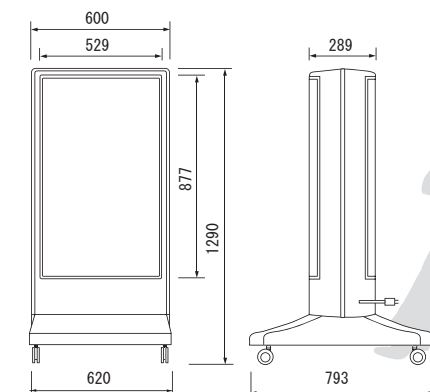

本体サイズ(mm) W400×H900×全高1150

- 表面処理:焼付塗装仕上
- カラー:ホワイト
- 原稿サイズ:W350×H900×R40
- 広告面:0.6tペンタイト鋼板
- フレーム:φ19.1パイプ
- 脚(スタンド脚):FB6t×32
- 面板サイズ:W350×H900×R40
- 重量:5.4kg
- 転倒角度:30°

品番 SK-59-25

★ 看板本体のみ価格

メーカー通常本体価格 ~~¥61,950-~~

走れ特価!! **¥51,240-** (税込)

本体サイズ(mm) W630×H630×D120×R50×全高970

- 広告面:アクリル2.0乳半色成形板
- フレーム:アルミ押出型材
- 脚(スタンド脚):FB6 t×50
- 電装:FL20W×2
- 表面処理:本体:アルマイト仕上 脚:焼付塗装仕上
- カラー: 本体:シルバー 脚:シルバーメタリック
- 転倒角度:30.0°
- 原稿サイズ:W574×H574×R25
- 面板サイズ:W624×H624×R47
- 重量:12.2kg

- 10台単位
- スタンド脚は
ノックダウン
(現地組立)

品番: SK-54-48

★ 看板本体のみ価格

メーカー通常本体価格 ~~¥92,925-~~

走れ特価!! **¥74,340-** (税込)

本体サイズ(mm) W490×全高1090

- 広告面:アクリル2.0乳半色成形板
- フレーム:0.8 tベンタイト鋼板
- ベース:3.0 t平形
- 表面処理:粉体塗装仕上
- カラー:ホワイト
- 電装:FL30W×2
- 原稿サイズ:W434×H750
- 面板サイズ:W483×H803
- 重量:23.0kg 15.3kg
- 転倒角度:32° 20°

- アクリル透明板付
- ノックダウン
(現地組立)
- アジャスター付

品番: SK-59-51

★ 看板本体のみ価格

メーカー通常本体価格 ~~¥177,450-~~

走れ特価!! **¥141,960-** (税込)

本体サイズ(mm) W600×H1075×D80×全高1290

- 広告面:高衝撃性アクリル3.0 乳半色成形板
- フレーム:アルミ型材
- ベース:高衝撃性特殊板3.0成形
- 表面処理:フレーム焼付塗装仕上
- カラー:フレーム:グレー、ベース:グレー
- 電装:FL32W×2
- 原稿サイズ:W556×H1046(中央)1050(両端)×20R(上部コーナー)
- 重量:23.0kg
- 転倒角度:32°