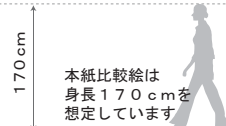

A 看板本体のみ価格

※看板の種類・サイズ・価格は、
下記品番をご参照ください。

※Aのみ及びA+Bまでをご希望の場合、
価格の他に、本体送料または納品
費用がかかります。

走れ特価!!でご提供致します。
お気軽にお問い合わせ下さい!

B デザイン校正費用

デザイン校正費用3.5万円～

※画像入り、ロゴマーク等により
デザイン費用が異なります。

走れ特価!!でデザイン致します。
お気軽にお問い合わせ下さい!

A のみ

A + B まで

ご希望の内容に応じて
御見積もり致します。
お気軽に
お問合せ下さい!

saitama-kanban

品番: SK-SS4002-2000RFLED

★ 看板本体のみ価格

メーカー通常本体価格 ~~¥346,500-~~

走れ特価!! **¥277,200-** (税込)

本体サイズ(mm) W640×D245×全高1280

- ■広告面: アクリル2.0 乳半色平板
- ■フレーム: 1.2tボンデ鋼板
- ■脚/ベース: 3.2tスチール 500×700
- ■表面処理: 焼付塗装仕上
- ■カラー: ホワイト
- ■電装: FL32W×4
- ■原稿サイズ: W462×H870
- ■面板サイズ: W482×H905
- ■重量: 35kg

品番: SK-SS4002-1000RFLED

★ 看板本体のみ価格

メーカー通常本体価格 ~~¥391,125-~~

走れ特価!! **¥312,900-** (税込)

本体サイズ(mm) W690×D270×全高1510

- ■広告面: アクリル2.0 乳半色平板
- ■フレーム: 1.2tボンデ鋼板
- ■脚/ベース: 3.2tスチール 500×700
- ■表面処理: 焼付塗装仕上
- ■カラー: ホワイト
- ■電装: FL40W×4
- ■原稿サイズ: W520×H1255
- ■面板サイズ: W540×H1260
- ■重量: 38kg

品番: SK-SS4009

★ 看板本体のみ価格

メーカー通常本体価格 ~~¥211,050-~~

走れ特価!! **¥168,840-** (税込)

本体サイズ(mm) W500×D180×全高1355

- ■広告面: アクリル2.0 乳半色成形板
- ■フレーム: 0.8tボンデ鋼板
- ■脚/ベース: 3.2tスチール 500×700
- ■表面処理: 焼付塗装仕上
- ■カラー: シルバー
- ■電装: FL32W×2
- ■点滅球: 色透明 ボール球G-50 緑・赤・青×各2
- ■原稿サイズ: W450×H975
- ■面板サイズ: W495×H1010
- ■重量: 23kg