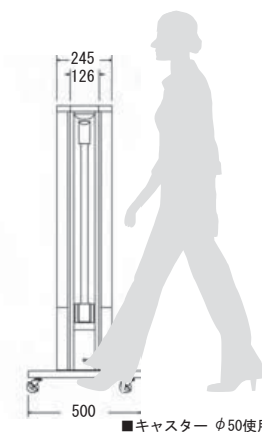

A 看板本体のみ価格

※看板の種類・サイズ・価格は、
下記品番をご参照ください。

※Aのみ及びA+Bまでをご希望の場合、
価格の他に、本体送料または納品
費用がかかります。

走れ特価!!でご提供致します。
お気軽にお問い合わせ下さい!

B デザイン校正費用

デザイン校正費用3.5万円～

※画像入り、ロゴマーク等により
デザイン費用が異なります。

走れ特価!!でデザイン致します。
お気軽にお問い合わせ下さい!

A のみ

A + B まで

ご希望の内容に応じて
御見積もり致します。
お気軽に
お問合せ下さい!

saitama-kanban

品番: SK-SS4002-2000RFLED

★ 看板本体のみ価格

メーカー通常本体価格 ~~¥346,500-~~

走れ特価!! **¥277,200-** (税込)

本体サイズ(mm) W640×D245×全高1280

- ■広告面: アクリル2.0 乳半色平板
- ■フレーム: 1.2tボンデ鋼板
- ■脚/ベース: 3.2tスチール 500×700
- ■表面処理: 焼付塗装仕上
- ■カラー: ホワイト
- ■電装: FL32W×4
- ■原稿サイズ: W462×H870
- ■面板サイズ: W482×H905
- ■重量: 35kg