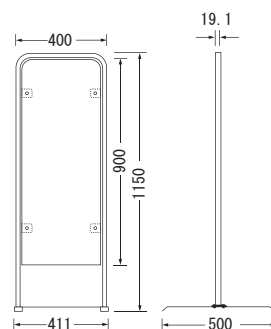

本体サイズ(mm) W400×H900×全高1150

- 表面処理:焼付塗装仕上
- カラー:ホワイト
- 原稿サイズ:W350×H900×R40
- 広告面:0.6tペンタイト鋼板
- フレーム:φ19.1パイプ
- 脚(スタンド脚):FB6t×32
- 面板サイズ:W350×H900×R40
- 重量:5.4kg
- 転倒角度:30°

品番 SK-59-25

★ 看板本体のみ価格

メーカー通常本体価格 ~~¥61,950-~~

走れ特価!! **¥52,650-** (税込)

本体サイズ(mm) W410×D52×全高1170

- 広告面:アクリル透明板3.0
- フレーム:1.0tペンタイト鋼板
- ベース:3.2t平形
- 表面処理:粉体塗装仕上
- カラー:ホワイト
- 原稿サイズ:W410×H1130(アクリル板W390×H550)
- 重量:15.3kg
- 転倒角度:20°

平板

品番 SK-SN2001

★ 看板本体のみ価格

メーカー通常本体価格 ~~¥99,330-~~

走れ特価!! **¥79,460-** (税込)

本体サイズ(mm) W410×H1130×D52×全高1195

- 広告面:カバー:アクリル3.0透明マット平板
表示部:アクリル3.0乳半色平板
- フレーム:1.0tペンタイト鋼板
- ベース:3.2t平形
- 表面処理:焼付塗装仕上
- カラー:黒半つや
- セード:1.0tペンタイト鋼板 黒半つや
- 電装:FL10W×2
- 原稿サイズ:W390×H550(アクリル板サイズ)
- 重量:21.6kg
- 転倒角度:17.0°

走れ特価!! **¥51,240-** (税込)

本体サイズ(mm) W630×H630×D120×R50×全高970

- 広告面:アクリル2.0乳半色成形板
- フレーム:アルミ押出型材
- 脚(スタンド脚):FB6 t×50
- 電装:FL20W×2
- 表面処理:本体:アルマイト仕上 脚:焼付塗装仕上
- カラー: 本体:シルバー 脚:シルバーメタリック
- 転倒角度:30.0°
- 原稿サイズ:W574×H574×R25
- 面板サイズ:W624×H624×R47
- 重量:12.2kg