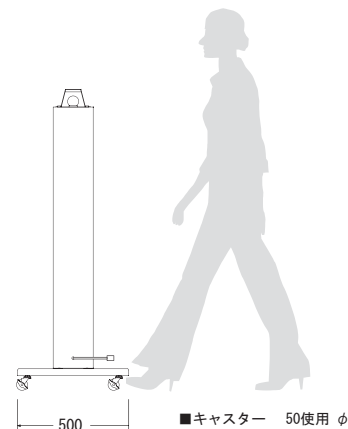

品番: SK-SS4009

★ 看板本体のみ価格

メーカー通常本体価格 ~~¥211,050-~~

走れ特価!! **¥168,840-** (税込)

本体サイズ(mm) W500×D180×全高1355

- 広告面: アクリル2.0 乳半色成形板
- フレーム: 0.8tボンデ鋼板
- 脚/ベース: 3.2tスチール 500×700
- 表面処理: 焼付塗装仕上
- カラー: シルバー
- 電装: FL32W×2
- 点滅球: 色透明 ボール球G-50 緑・赤・青×各2
- 原稿サイズ: W450×H975
- 面板サイズ: W495×H1010
- 重量: 23kg