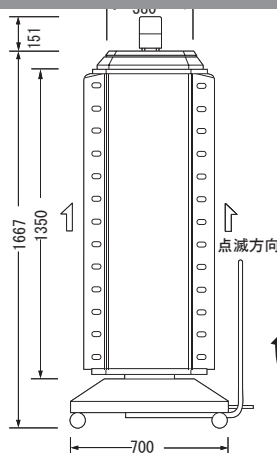

点滅方向

- 3点1消式
- 消費電力380W・トルク1N・m
- キャスターφ60使用

回転方向