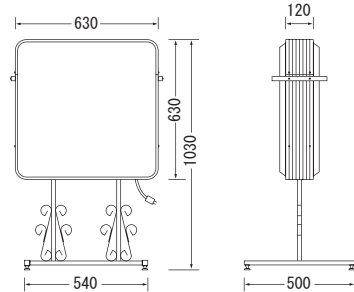

本体サイズ (mm) W630×H630×D120×R50×全高1030

- 広告面: アクリル2.0 乳半色成形板
- フレーム: アルミ押出型材
- 脚 (スタンド脚) 30×20角パイプ
- 表面処理: 本体: アルマイト仕上 脚: 焼付塗装仕上
- カラー: 本体: シルバー 脚: 黒色つや消し
- 電装: FL20W×2
- 原稿サイズ: W574×H574×R25
- 面板サイズ: W624×H624×R47
- 重量: 8.9kg
- 転倒角度: 21.0°