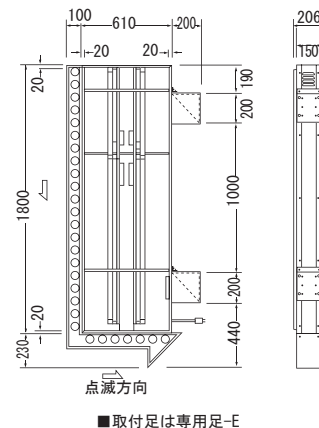

★ 看板本体のみ価格

メーカー通常本体価格 ~~¥320,250-~~

走れ特価!! **¥256,200-** (税込)

本体サイズ (mm) W710×H2940×D150

- 広告面: アクリル2.0 乳半色成形板
- フレーム: 0.5 七本タイト鋼板
- 表面処理: 焼付塗装仕上
- カラー: シルバーメタリック
- 電装: FL40W×4
- 点滅球: 10Wボールランプクリヤ×37
- 振止棒: なし
- 原稿サイズ: W520×H2625
- 面板サイズ: W605×H2701
- 重量: 50.4kg

品番: SK-46-65

★ 看板本体のみ価格

メーカー通常本体価格 ~~¥225,750-~~

走れ特価!! **¥180,620-** (税込)

本体サイズ (mm) W710×H2030×D150

- 広告面: アクリル2.0 乳半色成形板
- フレーム: 0.5 七本タイト鋼板
- 表面処理: 焼付塗装仕上
- カラー: シルバーメタリック
- 電装: FL40W×2 FL20W×2
- 点滅球: 10Wボールランプクリヤ×28
- 振止棒: なし
- 原稿サイズ: W533×H1728
- 面板サイズ: W605×H1793
- 重量: 38.5kg

品番: SK-44-65

★ 看板本体のみ価格

メーカー通常本体価格 ~~¥246,750-~~

走れ特価!! **¥197,400-** (税込)

本体サイズ (mm) W690×H1960×D150

- 広告面: アクリル2.0 乳半色成形板
- フレーム: 0.8 七本タイト鋼板
- 表面処理: 焼付塗装仕上
- カラー: シルバーメタリック
- 電装: FL40W×2 FL20W×2
- 点滅球: 7W寸丸球×74イエロー
- 振止棒: φ14×R1400カラーステー2本
- 原稿サイズ: W533×H1728
- 面板サイズ: W605×H1793
- 重量: 33.5kg