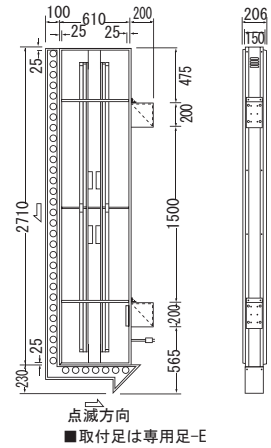

C 取付工事費用

- ・現場調査無料!
- ・見積無料!

※埼玉県下のみのサービスとさせて
いただきます。

※一次側電気工事や取付金物、看板の
取付位置や状況により費用が異なります。

走れ特価!!で御見積致します。
お気軽にお問い合わせ下さい!

Aのみ
A+Bまで
A+B+C全て

ご要望の内容に応じて御見積もり致します。
お気軽にお問い合わせ下さい!

品番: SK-46-75

★ 看板本体のみ価格

メーカー通常本体価格 ~~¥320,250-~~

走れ特価!! **¥256,200-** (税込)

本体サイズ (mm) W710×H2940×D150

- 広告面: アクリル2.0 乳半色成形板
- フレーム: 0.5 七本タイト鋼板
- 表面処理: 焼付塗装仕上
- カラー: シルバーメタリック
- 電装: FL40W×4
- 点滅球: 10Wボールランプクリヤ×37
- 振止棒: なし
- 原稿サイズ: W520×H2625
- 面板サイズ: W605×H2701
- 重量: 50.4kg