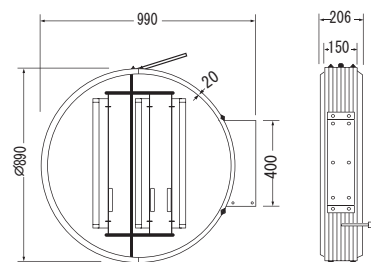

★ 看板本体のみ価格

メーカー通常本体価格 ~~¥102,790-~~

走れ特価!! ¥82,230- (税込)

1. 本体サイズ (mm) φ890×D150
2. ■広告面: アクリル3.0 乳半色成形板
   - ■フレーム: アルミ押出型材
   - ■表面処理: アルマイト仕上
   - ■カラー: シルバー
   - ■電装: FL20W×3
   - ■振止棒: φ14×R1100カラーステー1本
   - ■原稿サイズ: φ808
   - ■面板サイズ: φ885
   - ■重量: 19.1kg