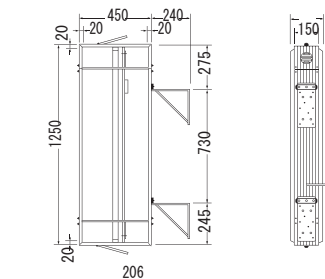

品番: SK-21-45

★ 看板本体のみ価格

メーカー通常本体価格 ~~¥74,550-~~

走れ特価!! ¥59,640- (税込)

本体サイズ (mm) W450×H1250×D150

- 広告面: アクリル2.0 乳半色成形板
- フレーム: アルミ押出型材
- 表面処理: アルマイト仕上
- カラー: シルバー
- 電装: FL40W×1
- 振止棒: φ14×R 1400カラスター2本
- 原稿サイズ: W378×H1178
- 面板サイズ: W445×H1244
- 重量: 11.7kg

品番: SK-21-41

★ 看板本体のみ価格

メーカー通常本体価格 ~~¥74,550-~~

走れ特価!! ¥59,640- (税込)

本体サイズ (mm) W450×H1250×D150×R80

- 広告面: アクリル2.0 乳半色成形板
- フレーム: アルミ押出型材
- 表面処理: アルマイト仕上
- カラー: シルバー
- 電装: FL40W×1
- 振止棒: φ14×R1400カラスター2本
- 原稿サイズ: W380×H1180×R50
- 面板サイズ: W445×H1244×R77
- 重量: 11.8kg