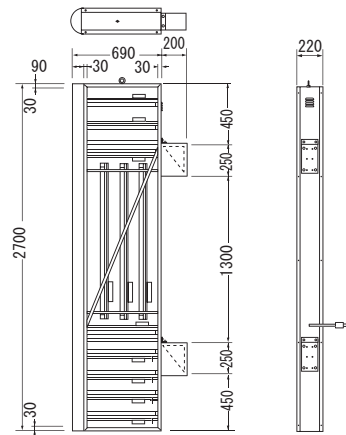

★ 看板本体のみ価格

メーカー通常本体価格 ~~¥756,000-~~

走れ特価!! **¥604,800-** (税込)

本体サイズ (mm) W690×H1800×D220

- 広告面: アクリル3.0 乳半色平板
- フレーム: 1.2 t ステンレス
- 表面処理: ヘアライン仕上
側面半丸部は鏡面仕上
- 電装: FL32W×3FL20W×4
- 振止棒: なし
- 原稿サイズ: W540×H1740
- 面板サイズ: W595×H1793
- 重量: 53.0kg

■取付足は専用足-D

品番: SK-65-75

★ 看板本体のみ価格

メーカー通常本体価格 ~~¥981,750-~~

走れ特価!! **¥785,400-** (税込)

本体サイズ (mm) W690×H2700×D220

- 広告面: アクリル5.0 乳半色平板
- フレーム: 1.2 t ステンレス
- 表面処理: ヘアライン仕上
側面半丸部は鏡面仕上
- 電装: FL40W×3 FL20W×8
- 振止棒: なし
- 原稿サイズ: W540×H2640
- 面板サイズ: W595×H2691
- 重量: 61.0kg