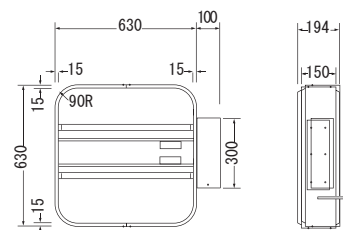

★ 看板本体のみ価格

メーカー通常本体価格 ~~¥38,850-~~

走れ特価!! ¥31,080- (税込)

- 本体サイズ (mm) φ440×D80
- 広告面: アクリル2.0 乳半色成形板
 - フレーム: アルミ押出型材
 - 表面処理: アルマイト仕上
 - カラー: シルバー
 - 電装: FGL20W×1
 - 振止棒: なし
 - 原稿サイズ: φ378
 - 面板サイズ: φ435
 - 重量: 3.4kg

品番 SK-13-41

★ 看板本体のみ価格

メーカー通常本体価格 ~~¥102,790-~~

走れ特価!! ¥82,230- (税込)

- 本体サイズ (mm) φ890×D150
- 広告面: アクリル3.0 乳半色成形板
 - フレーム: アルミ押出型材
 - 表面処理: アルマイト仕上
 - カラー: シルバー
 - 電装: FL20W×3
 - 振止棒: φ14×R1100カラーステー1本
 - 原稿サイズ: φ808
 - 面板サイズ: φ885
 - 重量: 19.1kg

品番 SK-15-31

★ 看板本体のみ価格

メーカー通常本体価格 ~~¥68,250-~~

走れ特価!! ¥54,600- (税込)

- 本体サイズ (mm) W630×H630×D150×R90
- 広告面: アクリル2.0 乳半色成形板
 - フレーム: 0.8 t ステンレス
 - 表面処理: ヘアライン仕上
 - 電装: FL20W×2
 - 振止棒: なし
 - 原稿サイズ: W573×H573×R60
 - 面板サイズ: W626×H626×R87
 - 重量: 10.2kg