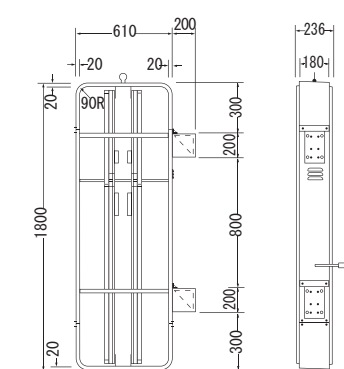

品番: SK-21-41

★ 看板本体のみ価格

メーカー通常本体価格 ~~¥74,550-~~

走れ特価!! ¥59,640- (税込)

本体サイズ (mm) W450×H1250×D150×R80

- 広告面: アクリル2.0 乳半色成形板
- フレーム: アルミ押出型材
- 表面処理: アルマイト仕上
- カラー: シルバー
- 電装: FL40W×1
- 振止棒: φ14×R1400カラスター2本
- 原稿サイズ: W380×H1180×R50
- 面板サイズ: W445×H1244×R77
- 重量: 11.8kg

品番: SK-25-61

★ 看板本体のみ価格

メーカー通常本体価格 ~~¥150,150-~~

走れ特価!! ¥120,120- (税込)

本体サイズ (mm) W690×H1800×D220

- 広告面: アクリル3.0 乳半色平板
- フレーム: 1.2 t ステンレス
- 表面処理: ヘアライン仕上
側面半丸部は鏡面仕上
- 電装: FL32W×3 FL20W×4
- 振止棒: なし
- 原稿サイズ: W540×H1740
- 面板サイズ: W595×H1793
- 重量: 53.0kg