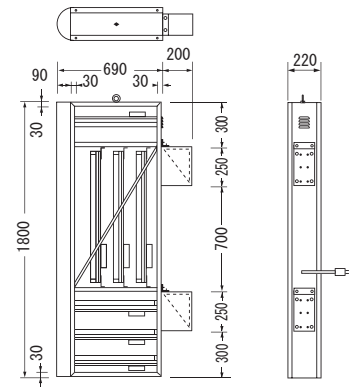

C 取付工事費用

- ・現場調査無料!
- ・見積無料!

※埼玉県下のみのサービスとさせて
いただきます。

※一次側電気工事や取付金物、看板の
取付位置や状況により費用が異なります。

走れ特価!!で御見積致します。
お気軽にお問い合わせ下さい!

Aのみ
A+Bまで
A+B+C全て

ご要望の内容に応じて御見積もり致します。
お気軽にお問い合わせ下さい!

品番: SK-65-66

★ 看板本体のみ価格

メーカー通常本体価格 ~~¥756,000-~~

走れ特価!! **¥604,800-** (税込)

本体サイズ (mm) W690×H1800×D220

- 広告面: アクリル3.0 乳半色平板
- フレーム: 1.2 t ステンレス
- 表面処理: ヘアライン仕上
側面半丸部は鏡面仕上
- 電装: FL32W×3FL20W×4
- 振止棒: なし
- 原稿サイズ: W540×H1740
- 面板サイズ: W595×H1793
- 重量: 53.0kg