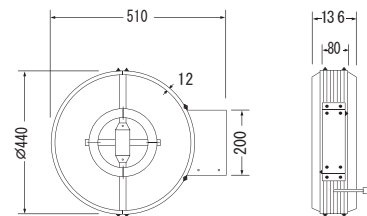

★ 看板本体のみ価格

メーカー通常本体価格 ~~¥38,850-~~

走れ特価!! ¥31,080- (税込)

- 本体サイズ (mm) φ440×D80
- 広告面: アクリル2.0 乳半色成形板
 - フレーム: アルミ押出型材
 - 表面処理: アルマイト仕上
 - カラー: シルバー
 - 電装: FGL20W×1
 - 振止棒: なし
 - 原稿サイズ: φ378
 - 面板サイズ: φ435
 - 重量: 3.4kg