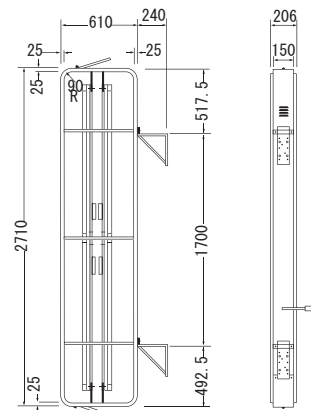

★ 看板本体のみ価格

メーカー通常本体価格 ~~¥756,000-~~

走れ特価!! **¥604,800-** (税込)

本体サイズ (mm) W690×H1800×D220

- 広告面: アクリル3.0 乳半色平板
- フレーム: 1.2 t ステンレス
- 表面処理: ヘアライン仕上
側面半丸部は鏡面仕上
- 電装: FL32W×3FL20W×4
- 振止棒: なし
- 原稿サイズ: W540×H1740
- 面板サイズ: W595×H1793
- 重量: 53.0kg

■取付足は専用足-D

品番: SK-65-75

★ 看板本体のみ価格

メーカー通常本体価格 ~~¥981,750-~~

走れ特価!! **¥785,400-** (税込)

本体サイズ (mm) W690×H2700×D220

- 広告面: アクリル5.0 乳半色平板
- フレーム: 1.2 t ステンレス
- 表面処理: ヘアライン仕上
側面半丸部は鏡面仕上
- 電装: FL40W×3 FL20W×8
- 振止棒: なし
- 原稿サイズ: W540×H2640
- 面板サイズ: W595×H2691
- 重量: 61.0kg

■取付足は専用足-D

品番: SK-34-71

★ 看板本体のみ価格

メーカー通常本体価格 ~~¥123,900-~~

走れ特価!! **¥99,120-** (税込)

本体サイズ (mm) W610×H2710×D150×R90

- 広告面: アクリル2.0 乳半色成形板
- フレーム: 0.5 t ベンタイト鋼板
- 表面処理: 焼付塗装仕上
- カラー: グレー
- 電装: FL40W×4
- 振止棒: φ14×R1400カラスター2本
- 原稿サイズ: W522×H2625×R55
- 面板サイズ: W605×H2701×R86
- 重量: 34.1kg

★ 看板本体のみ価格

メーカー通常本体価格 ~~¥320,250-~~

走れ特価!! **¥256,200-** (税込)

本体サイズ (mm) W710×H2940×D150

- 広告面: アクリル2.0 乳半色成形板
- フレーム: 0.5 七本タイト鋼板
- 表面処理: 焼付塗装仕上
- カラー: シルバーメタリック
- 電装: FL40W×4
- 点滅球: 10Wボールランプクリヤ×37
- 振止棒: なし
- 原稿サイズ: W520×H2625
- 面板サイズ: W605×H2701
- 重量: 50.4kg