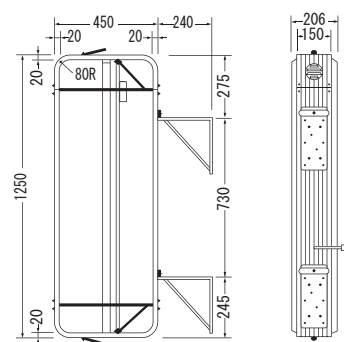

品番: SK-21-45

★ 看板本体のみ価格

メーカー通常本体価格 ~~¥74,550-~~

走れ特価!! ¥59,640- (税込)

本体サイズ (mm) W450×H1250×D150

- 広告面: アクリル2.0 乳半色成形板
- フレーム: アルミ押出型材
- 表面処理: アルマイト仕上
- カラー: シルバー
- 電装: FL40W×1
- 振止棒: φ14×R 1400カラスター2本
- 原稿サイズ: W378×H1178
- 面板サイズ: W445×H1244
- 重量: 11.7kg

品番: SK-21-41

★ 看板本体のみ価格

メーカー通常本体価格 ~~¥74,550-~~

走れ特価!! ¥59,640- (税込)

本体サイズ (mm) W450×H1250×D150×R80

- 広告面: アクリル2.0 乳半色成形板
- フレーム: アルミ押出型材
- 表面処理: アルマイト仕上
- カラー: シルバー
- 電装: FL40W×1
- 振止棒: φ14×R1400カラスター2本
- 原稿サイズ: W380×H1180×R50
- 面板サイズ: W445×H1244×R77
- 重量: 11.8kg

品番: SK-25-61

★ 看板本体のみ価格

メーカー通常本体価格 ~~¥150,150-~~

走れ特価!! ¥120,120- (税込)

本体サイズ (mm) W690×H1800×D220

- 広告面: アクリル3.0 乳半色平板
- フレーム: 1.2 t ステンレス
- 表面処理: ヘアライン仕上
側面半丸部は鏡面仕上
- 電装: FL32W×3 FL20W×4
- 振止棒: なし
- 原稿サイズ: W540×H1740
- 面板サイズ: W595×H1793
- 重量: 53.0kg