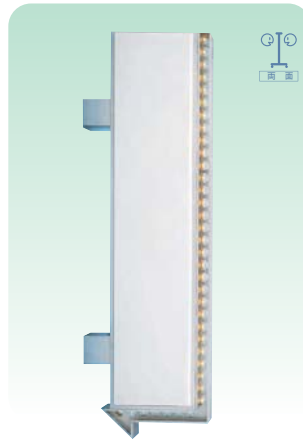

A 看板本体のみ価格

※看板の種類・サイズ・価格は、
下記品番をご参照ください。

※Aのみ及びA+Bまでをご希望の場合、
価格の他に、本体送料または納品
費用がかかります。

走れ特価!!でご提供致します。
お気軽にお問い合わせ下さい!

B デザイン校正費用

デザイン校正費用3.5万円～

※画像入り、ロゴマーク等により
デザイン費用が異なります。

走れ特価!!でデザイン致します。
お気軽にお問い合わせ下さい!

C 取付工事費用

- ・現場調査無料!
- ・見積無料!

※埼玉県下のみのサービスとさせて
いただきます。

※一次側電気工事や取付金物、看板の
取付位置や状況により費用が異なります。

走れ特価!!で御見積致します。
お気軽にお問い合わせ下さい!

Aのみ
A+Bまで
A+B+C全て

ご要望の内容に応じて御見積もり致します。
お気軽にお問い合わせ下さい!

品番: SK-46-75

★ 看板本体のみ価格

メーカー通常本体価格 ~~¥320,250-~~

走れ特価!! **¥256,200-** (税込)

本体サイズ (mm) W710×H2940×D150

- 広告面: アクリル2.0 乳半色成形板
- フレーム: 0.5 七本タイト鋼板
- 表面処理: 焼付塗装仕上
- カラー: シルバーメタリック
- 電装: FL40W×4
- 点滅球: 10Wボールランプクリヤ×37
- 振止棒: なし
- 原稿サイズ: W520×H2625
- 面板サイズ: W605×H2701
- 重量: 50.4kg